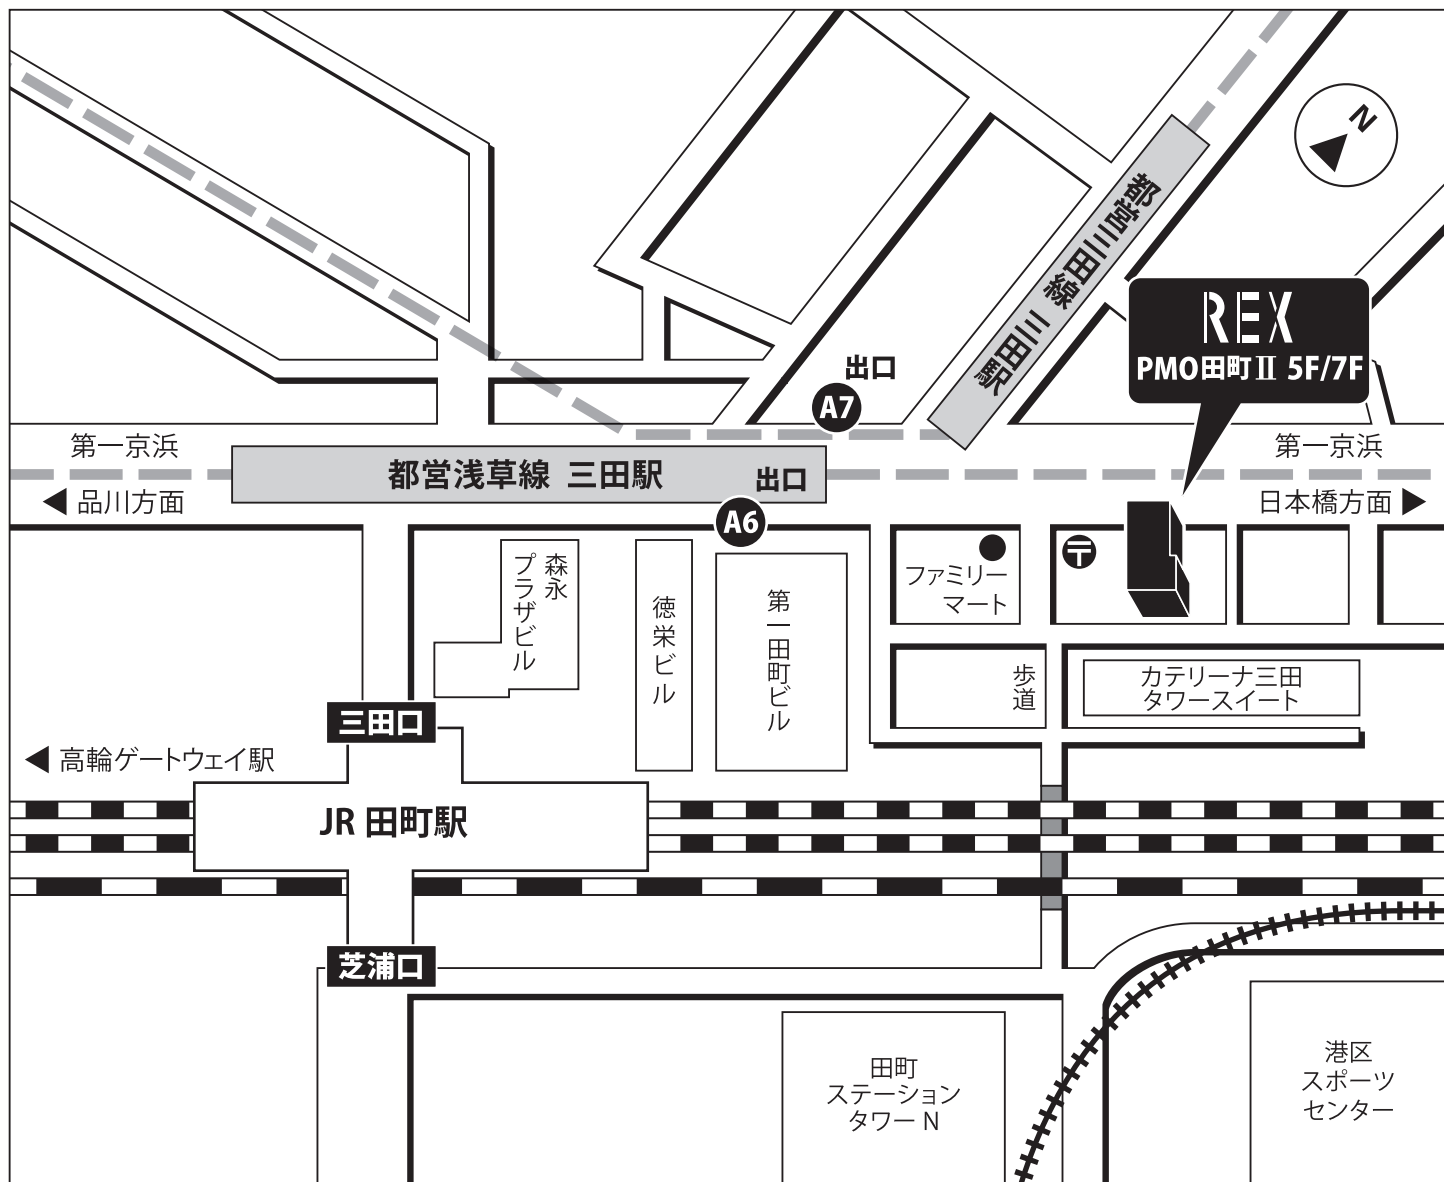

ご案内略図

- J R 山手線・京浜東北線「田町駅」(三田口・西口)…徒歩 5 分
- 地下鉄／都営浅草線「三田駅」(A6 出口)…徒歩 2 分
- 地下鉄／都営三田線「三田駅」(A7 出口)…徒歩 3 分